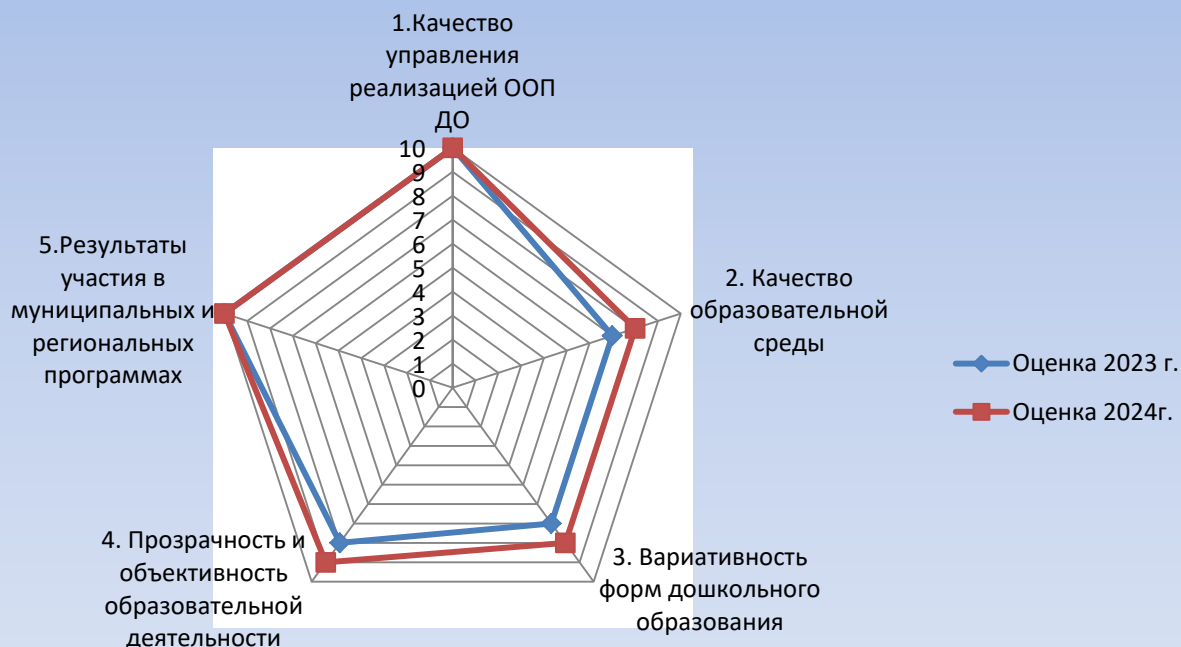

**Оценка (самооценка) дошкольной образовательной
организации
БДОУ г.Омска "Центр развития ребенка - детский сад №
378"**

Направления оценки	Оценка за 2023 год	Оценка за 2024 год
1.Качество управления реализацией ООП ДО	10	10
2. Качество образовательной среды	7	8
3. Вариативность форм дошкольного образования	7	8
4. Прозрачность и объективность образовательной деятельности	8	9
5.Результаты участия в муниципальных и региональных программах	10	10